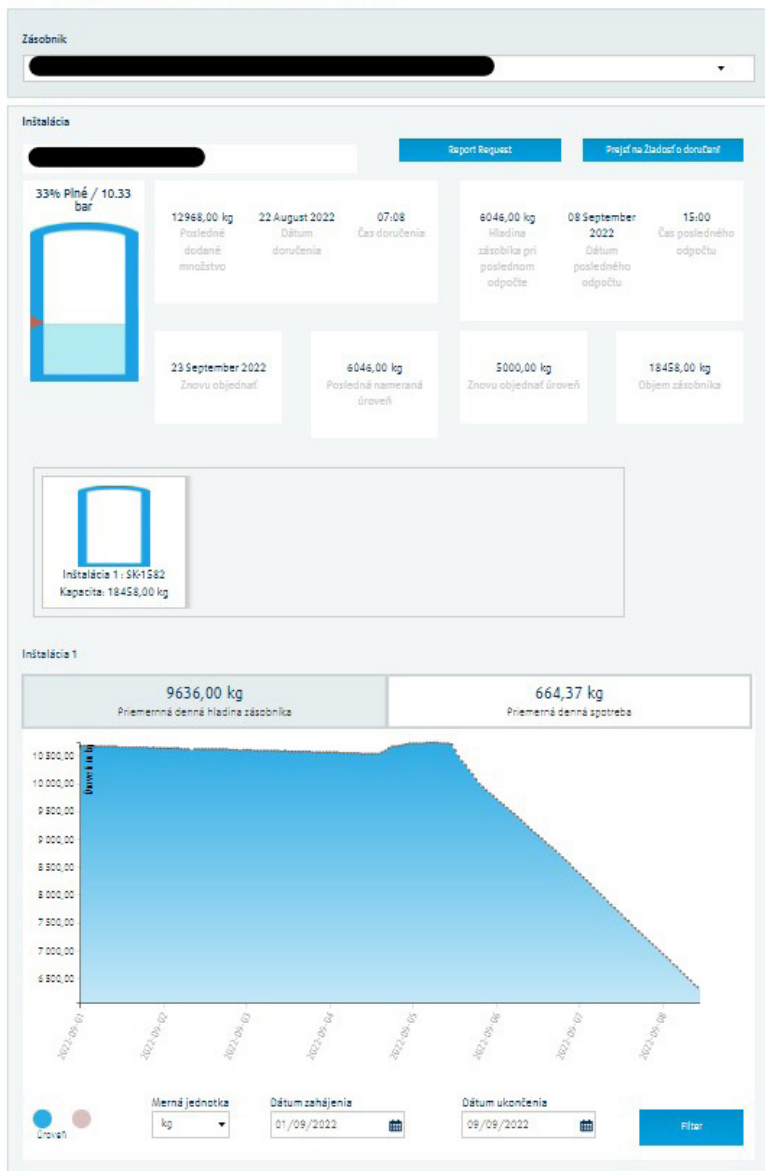

2. Funkcia Správa Zásobníka

Správa zásobníka ponúka mnoho funkcií pre riadenie spotreby plynu.

Home > Mój účet > Správa Zásobníka
Správa Zásobníka

Tu môžete získať informácie o vašich zásobníkoch, zadať hodnoty, odoslať žiadosti o doručenie, zobraziť históriu doručenia a upraviť možnosti doručenia

 Dashboard

 Odoslať odpočet

 História doručenia

 Kontrola informácií o účte

 Žiadosť o prehľad

a) Dashboard

Tu si môžete prečítať obecné informácie o vašich zásobníkoch, vrátane hladiny (objemu) plynu v zásobníku a jeho spotreby.

Dashboard zásobníka

i Tu si môžete prezrieť údaje o nádrži vrátane objemu a úrovne spotreby

b) Odoslať odpočet

Úplne vo výnimočných prípadoch môžete odoslať svoj odpočet kvapalného plynu do Linde Gas. Táto funkcia slúži na kontrolu. Ak to chcete vykonať, vyberte požadované číslo zásobníka z rozbalovacej ponuky.