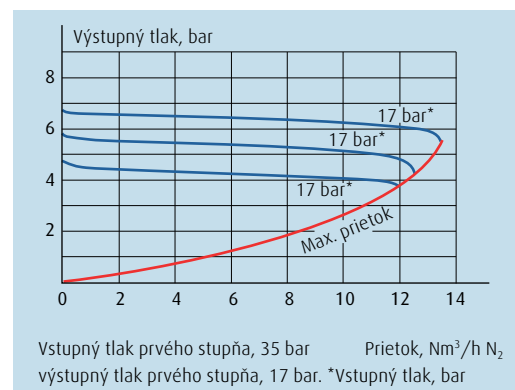

Technické dáta

Vstupný tlak max (bar)	7-230
Výstupný tlak (bar)	0,2-3
	0,5-6
	1 -10,5
Delenie stupnice manometra (bar)	-1-5
	-1-10
	-1-18
Stabilita	Keď vstupný tlak poklesne o 10 bar, výstupný tlak sa zvýši o 0,1 bar
Pripojenie	NPT 1/4" vnútorný - štandardne s koncovkou Swagelok 6 mm F

Materiál

Teleso	mosadz, poniklované, pochromované, nehrdzavejúca oceľ 316L
Tesnenie sedla	PVDF PCTFE
Membrána	Hastelloy®
Sedlo	1: 1. stupeň PCTFE
	2. stupeň PTFE
	6: PCTFE
	10,5: PCTFE
Pracovná teplota (°C)	-40 až 50 °C

Diagramy prietoku C 200/2 3

C 200/2 6

C 200/2 10,5