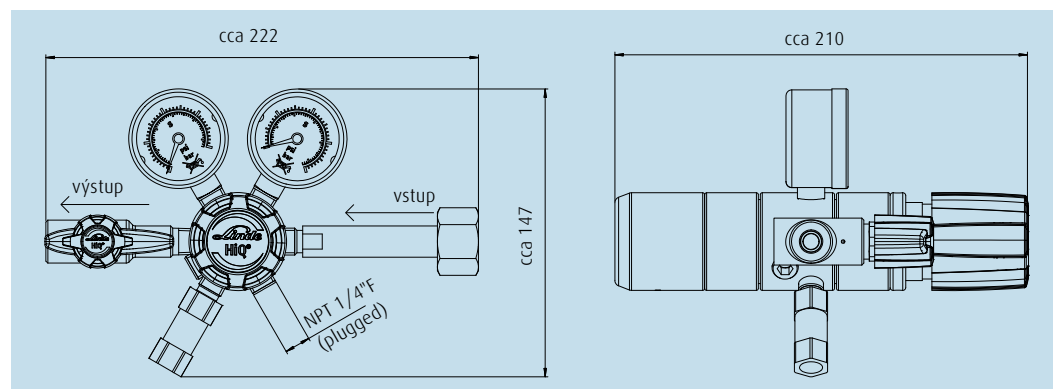

Technické dáta

Vstupný tlak max (bar)	7-230
Výstupný tlak (bar)	0,2-3
	0,5-6
	1 -10,5
Delenie stupnice manometra (bar)	-1-5
	-1-10
	-1-18
Stabilita	Keď vstupný tlak poklesne o 10 bar, výstupný tlak sa zvýši o 0,1 bar
Pripojenie	NPT 1/4" vnútorný - štandardne s koncovkou Swagelok 6 mm F

Diagramy prietoku C 200/2 3

C 200/2 6

C 200/2 10,5

Rozmery

C 200/2 A

Výrobca: GCE, s.r.o., Žižkova 381, 583 81 Chotěboř
Dodávateľ: Linde Gas s.r.o., Špeciálne plyny, Tuhovská 3, 831 06 Bratislava, www.linde-gas.sk