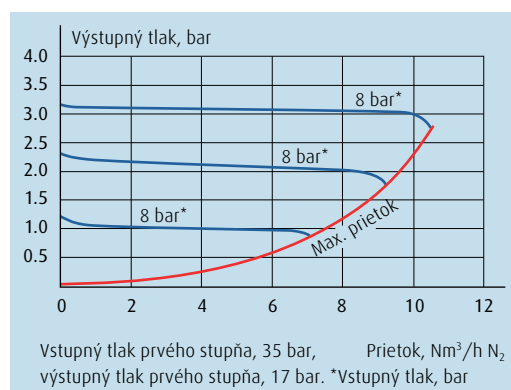

Technické dáta

Vstupný tlak max (bar)	7-230
Výstupný tlak (bar)	0,2-3
	0,5-6
	1 -10,5
Delenie stupnice manometra (bar)	-1-5
	-1-10
	-1-18
Stabilita	Keď vstupný tlak poklesne o 10 bar, výstupný tlak sa zvýši o 0,1 bar
Pripojenie	NPT 1/4" vnútorný - štandardne s koncovkou Swagelok 6 mm F

Materiál

Teleso	mosadz, poniklované, pochromované, nehrdzavejúca oceľ 316L
Tesnenie sedla	PVDF PCTFE
Membrána	Hastelloy®
Sedlo	1: 1. stupeň PCTFE
	2. stupeň PTFE
	6: PCTFE
	10,5: PCTFE
Pracovná teplota (°C)	-40 až 50 °C

Diagramy prietoku C 200/2 3