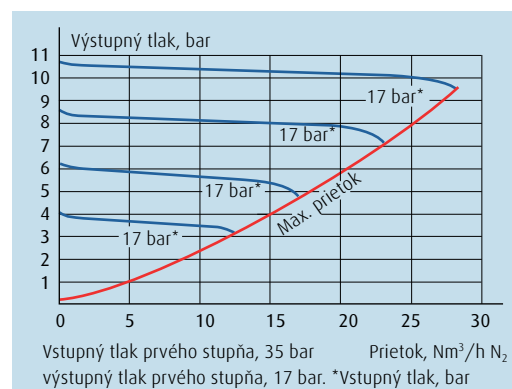

C 200/2 10,5